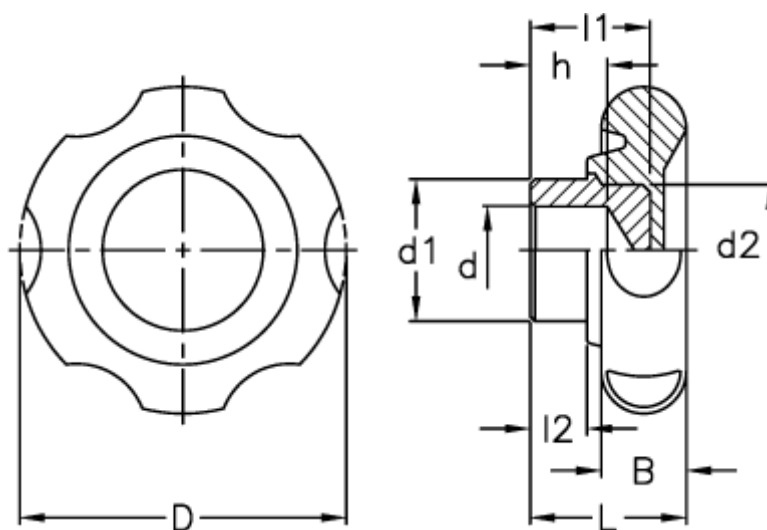

Article number: 2302074501
Description: E+G Lobe knob
VL.140/100

Measures

B	= 20	l2 = 14
D	= 99	
D (tol. +0, tol. -0.1)	= 8	
d1	= 36	
d2	= 30	
h	= 22	
L	= 44	
l1	= 31	